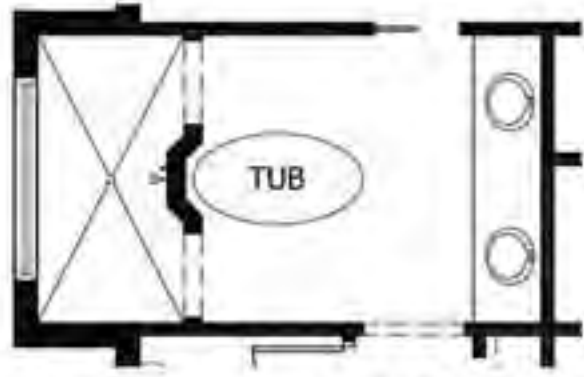

## MASTER BATH OPTION

LIVING AREA	2291 S.F.
LANAI AREA	425 S.F.
GARAGE AREA	642 S.F.
ENTRY AREA	57 S.F.
<b>TOTAL SQ. FT.</b>	<b>3415 S.F.</b>

SAMPLE POOL DECK

LIVING AREA	2262 S.F.
LANAI AREA	425 S.F.
GARAGE AREA	642 S.F.
ENTRY AREA	57 S.F.
<b>TOTAL SQ. FT.</b>	<b>3386 S.F.</b>