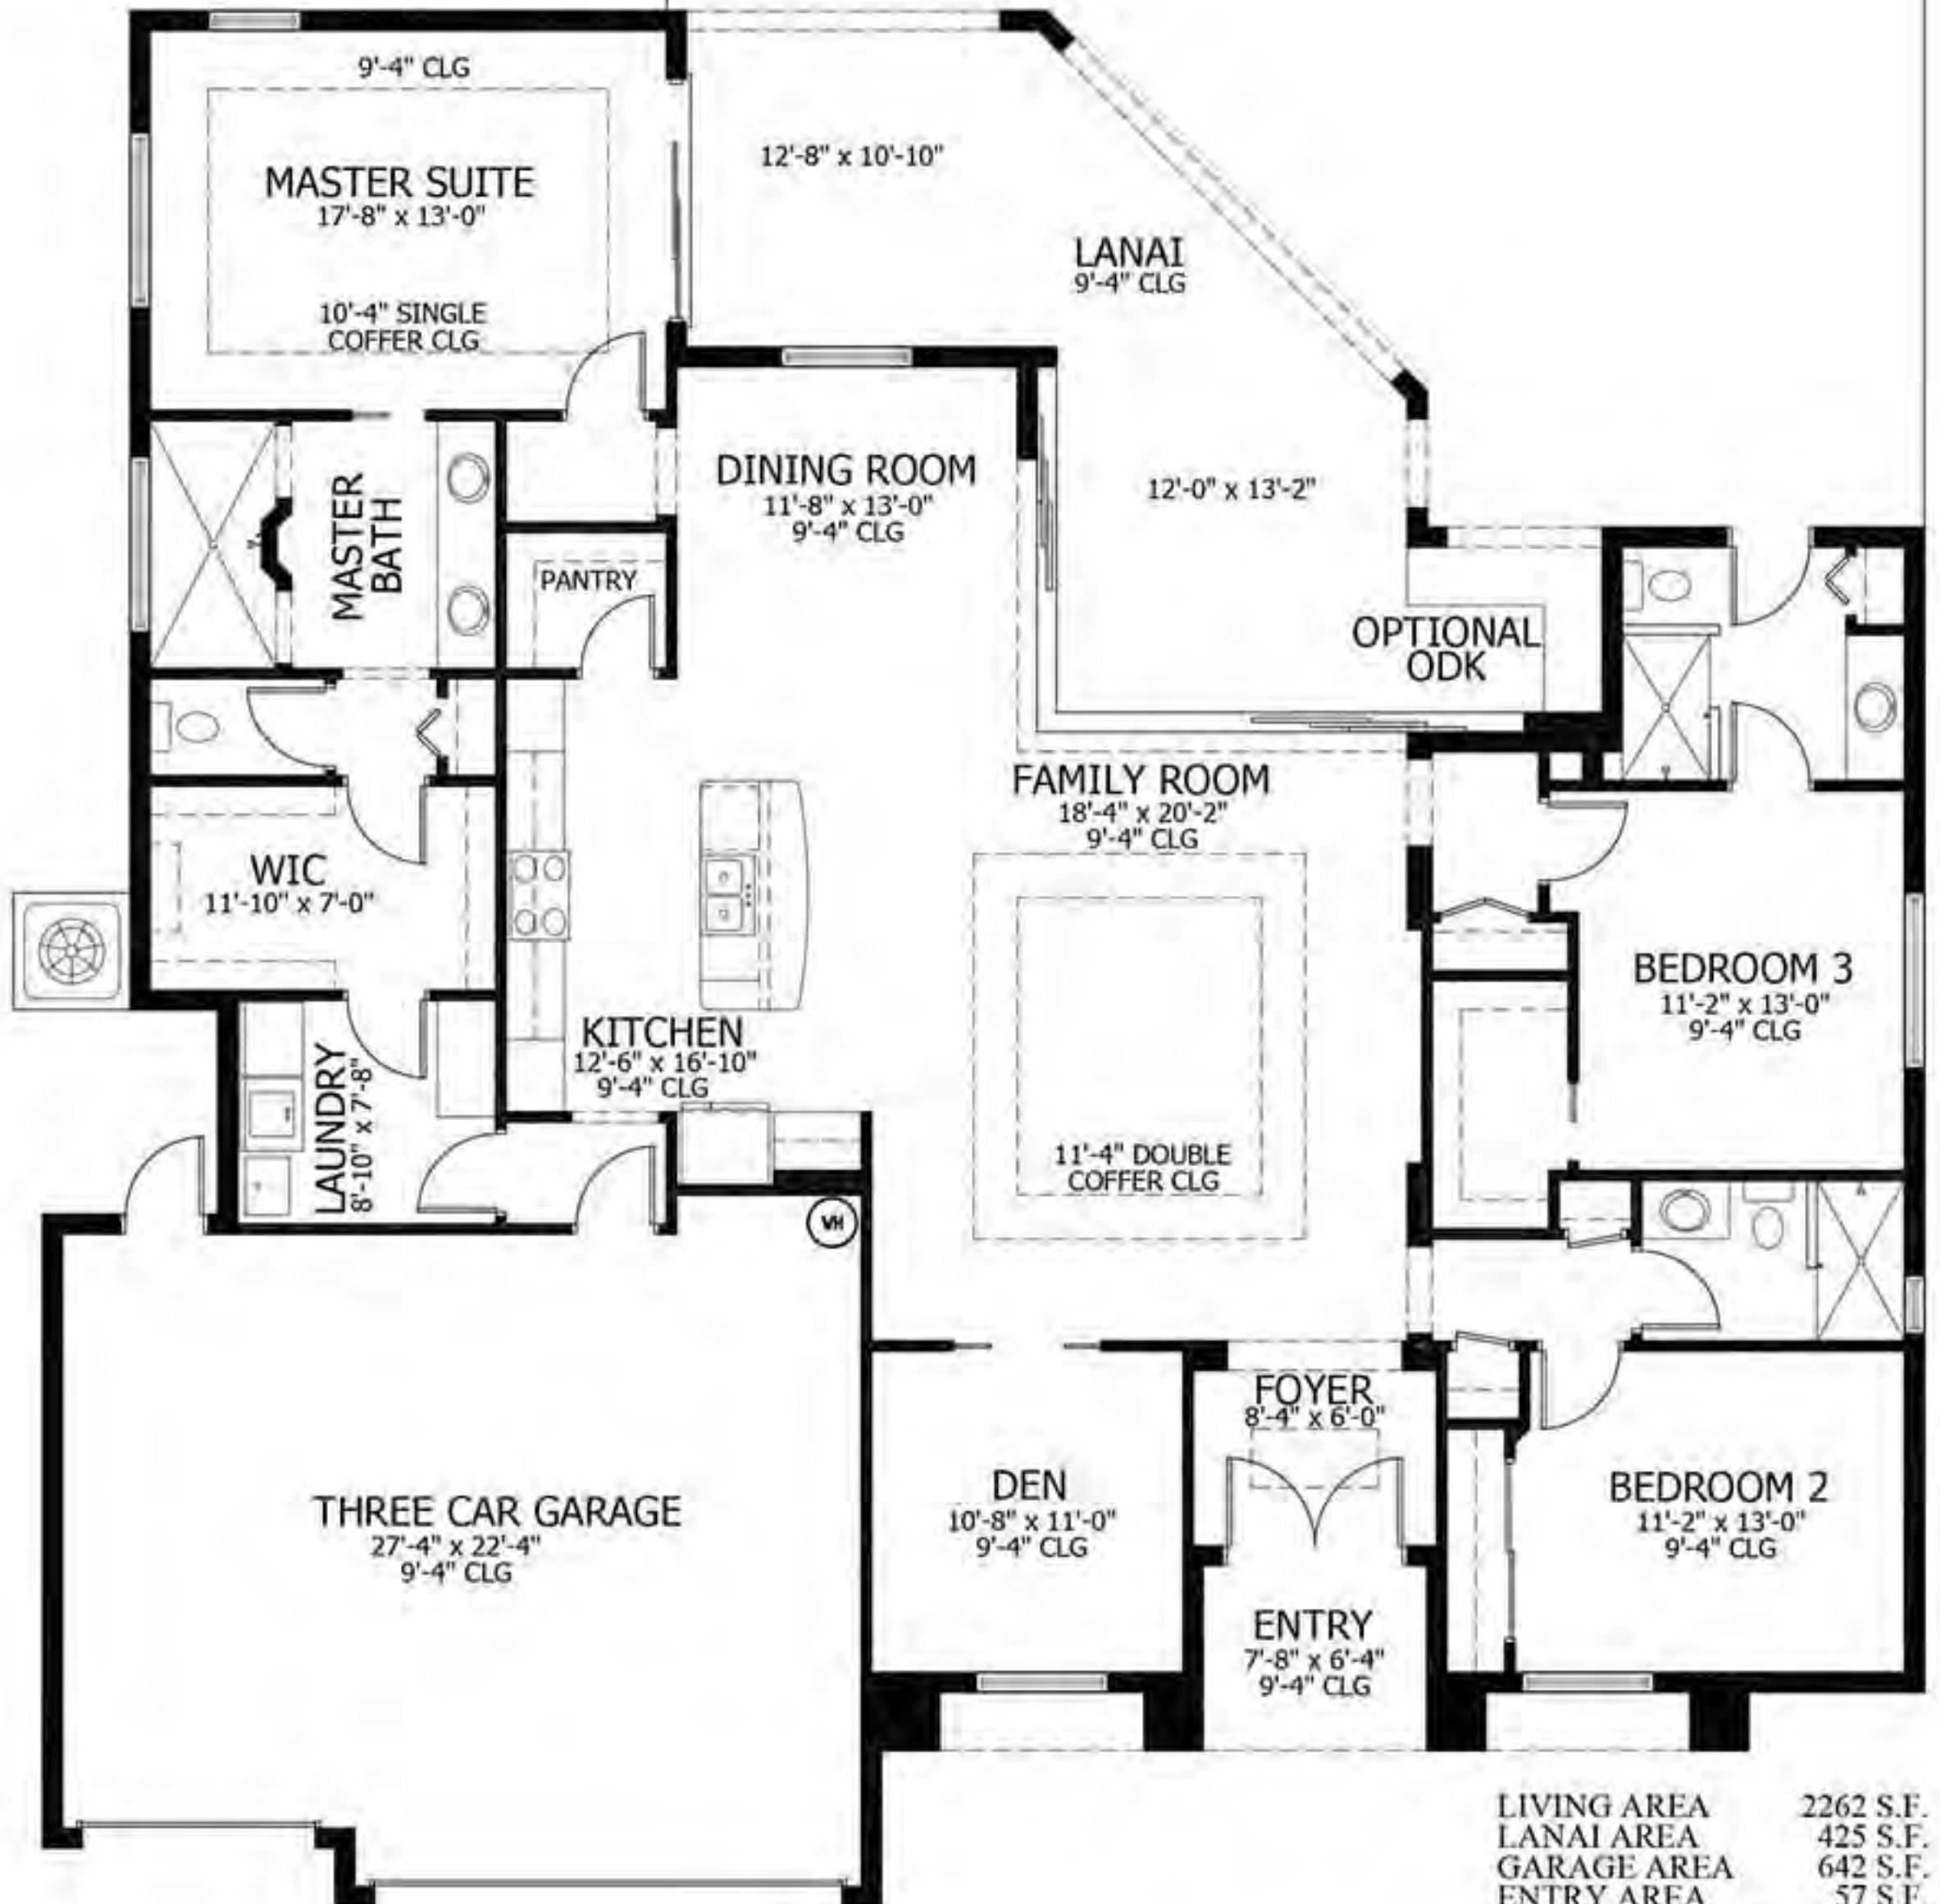

# The Lauren

## MASTER BATH OPTION

LIVING AREA	2291 S.F.
LANAI AREA	425 S.F.
GARAGE AREA	642 S.F.
ENTRY AREA	57 S.F.
<b>TOTAL SQ. FT.</b>	<b>3415 S.F.</b>

SAMPLE POOL DECK

LIVING AREA	2262 S.F.
LANAI AREA	425 S.F.
GARAGE AREA	642 S.F.
ENTRY AREA	57 S.F.
<b>TOTAL SQ. FT.</b>	<b>3386 S.F.</b>